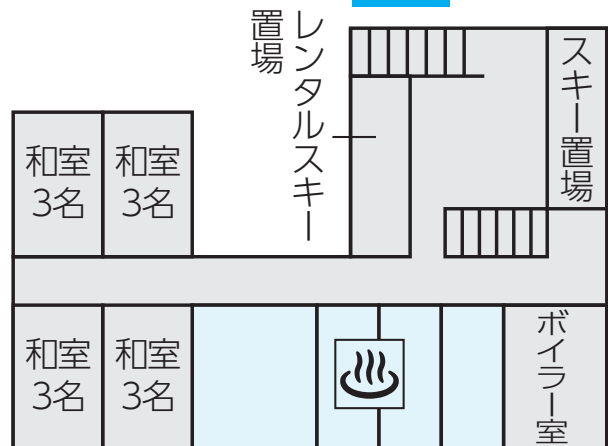

ノンネル

☎0261-75-2447

オーナー 下川勝司 FAX●0261-75-3297 収容人数●52名
URL●<https://www.hakubagoryu.com/nonnel/> E-mail●nonnel.yoyaku@gmail.com

別棟

B F

1 F

2 F