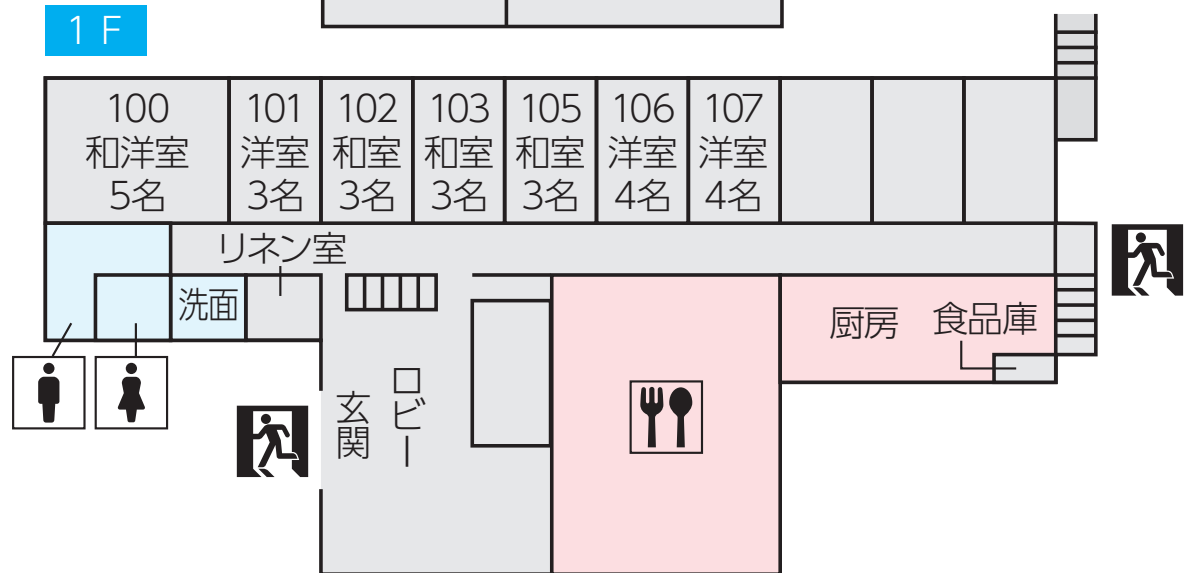

オーバークル

☎0261-75-2070

オーナー 渡辺成明 FAX●0261-75-2041 収容人数●40名
URL●<https://www.gurgl.jp> E-mail●info@gurgl.jp

和牛料理の宿ひまわり

☎0261-75-2292

オーナー 土谷 暢 FAX●0261-75-3284 収容人数●44名
URL●<https://hakuba-himawari.com> E-mail●himawari@hakuba-himawari.com

1F

モンブラン白馬

☎0261-75-2550

オーナー 櫻田健二 FAX●0261-75-2688 収容人数●91名
URL●<http://www.hakubagoryu.net> E-mail●info@hakubagoryu.net

1番館 2F

1205 洋室 2名	1206 洋室 2名	1207 洋室 2名	1208 洋室 2名	1209 洋室 2名
1201 洋室 2名	1202 洋室 2名	1203 洋室 3名		1204 洋室 2名

2番館 2F

	2205 洋室 4名	2206 洋室 3名	2207 洋室 3名
2201 和室 6~7名	2202 和室 6~7名	2203 和室 6~7名	2204 和室 6~7名

1番館 1F

2番館 1F

2番館 B1

白馬パーク

☎0261-75-3151

オーナー 矢野良夫 FAX●0261-75-3145 収容人数●99名
URL●<https://hakubaparkhotel.com/> E-mail●info@hakubaparkhotel.com