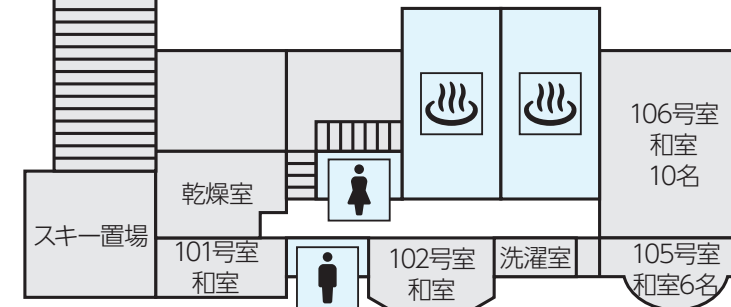

レディダイアナ&セントジョージ

☎0261-75-3525

オーナー 櫻田健二 FAX●0261-75-3540 収容人数●100名

URL●<http://www.ladydiana.jp>

本館2F

別館2F

本館B1

本館1F

別館1F