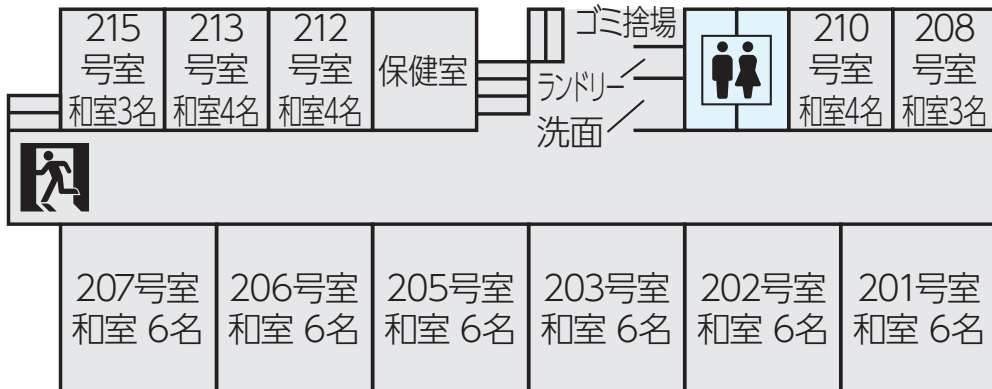

パルズイン雷鳥

☎0261-75-2055

オーナー 渡部虎史 FAX●0261-85-2206 収容人数●54名
URL●<https://pals-inn-raicho.com> E-mail●info@pals-inn-raicho.com

3F