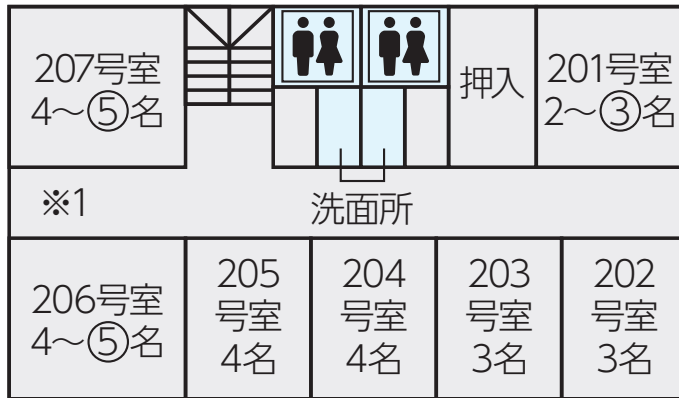

ペンションクック

☎0261-75-3035

オーナー 野々山 建 FAX●0261-75-3107 収容人数●42名
URL●<https://cook.jp> E-mail●info@cook.jp

2F