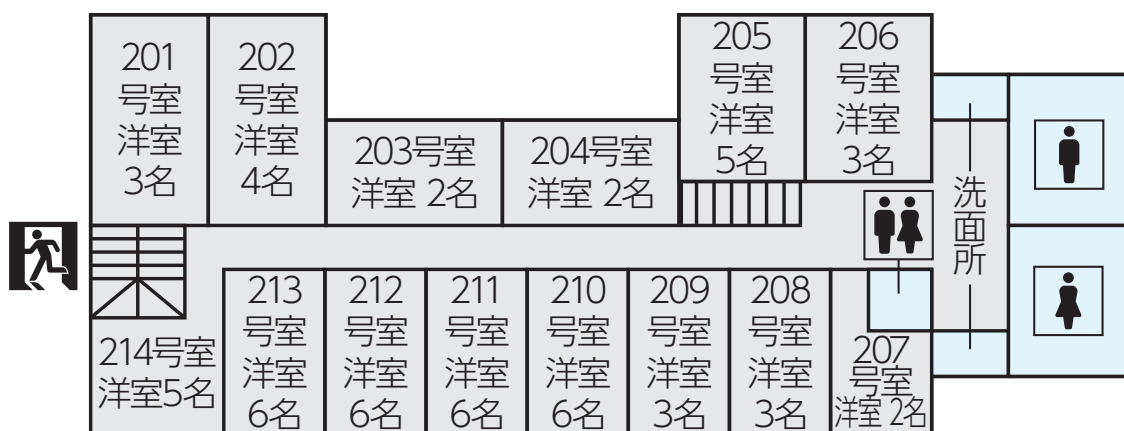

オーナー 下川勝司 FAX●0261-75-3297 収容人数●52名
URL●<https://www.hakubagoryu.com/nonnel/> E-mail●nonnel.yoyaku@gmail.com

別棟

B F

1 F

2 F

ベルネージュ

☎0261-75-2662

オーナー 矢外治久 FAX●0261-75-2908 収容人数●75名
URL●<http://belleneige.net/> E-mail●bellene@b.email.ne.jp

オーバークル

☎0261-75-2070

オーナー 渡辺成明 FAX●0261-75-2041 収容人数●40名
URL●<https://www.gurgl.jp> E-mail●info@gurgl.jp

和牛料理の宿ひまわり

☎0261-75-2292

オーナー 土谷 暢 FAX●0261-75-3284 収容人数●44名
URL●<https://hakuba-himawari.com> E-mail●himawari@hakuba-himawari.com