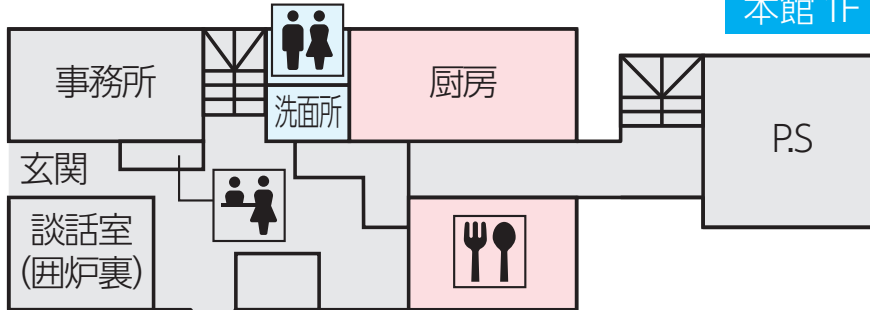

2番館 2F

	2205 洋室 4名	2206 洋室 3名	2207 洋室 3名
2201 和室 6~7名	2202 和室 6~7名	2203 和室 6~7名	2204 和室 6~7名

1番館 1F

2番館 1F

2番館 B1

白馬パーク

☎0261-75-3151

オーナー 矢野良夫 FAX●0261-75-3145 収容人数●99名
URL●<https://hakubaparkhotel.com/> E-mail●info@hakubaparkhotel.com

セジュールミント

☎0261-75-3250

オーナー 国 忠敏 FAX ● 0261-75-3923 収容人数 ● 50名
 URL ● <http://hakubamint.jp> E-mail ● info@hakubamint.jp

本館 2F

本館 BF

本館 1F

別館 BF

別館 1F

別館 2F

レディダイアナ&セントジョージ

☎0261-75-3525

オーナー 櫻田健二 FAX●0261-75-3540 収容人数●100名

URL●<http://www.ladydiana.jp>

本館2F

別館2F

本館B1