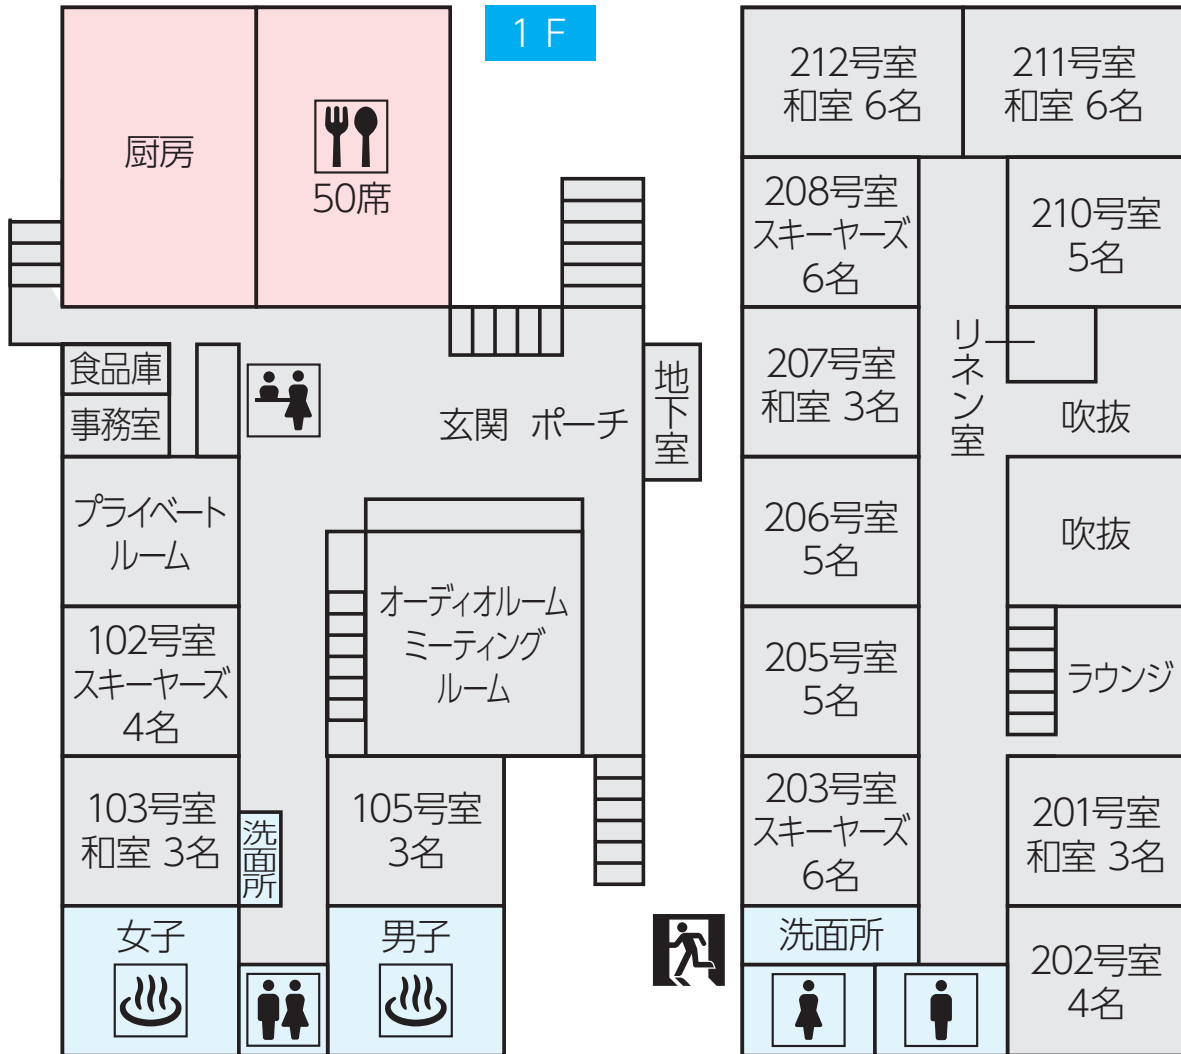

リバーサイドやまや

☎0261-75-2525

オーナー 松本圭司 FAX●0261-75-3471 収容人数●70名
URL●<https://goryuu.com> E-mail●yamaya@sweet.ocn.ne.jp

1 F

2 F

ウルル

☎0261-75-2774

オーナー 岩井良三 FAX●0261-75-2263 収容人数●59名
URL●<https://ullr.jp/> E-mail●info@ullr.jp