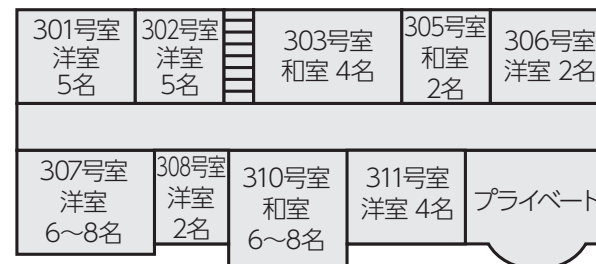

別館 2F

レディダイアナ&セントジョージ

☎0261-75-3525

オーナー 櫻田健二 FAX●0261-75-3540 収容人数●100名

URL●<http://www.ladydiana.jp>

本館2F

別館2F

本館B1