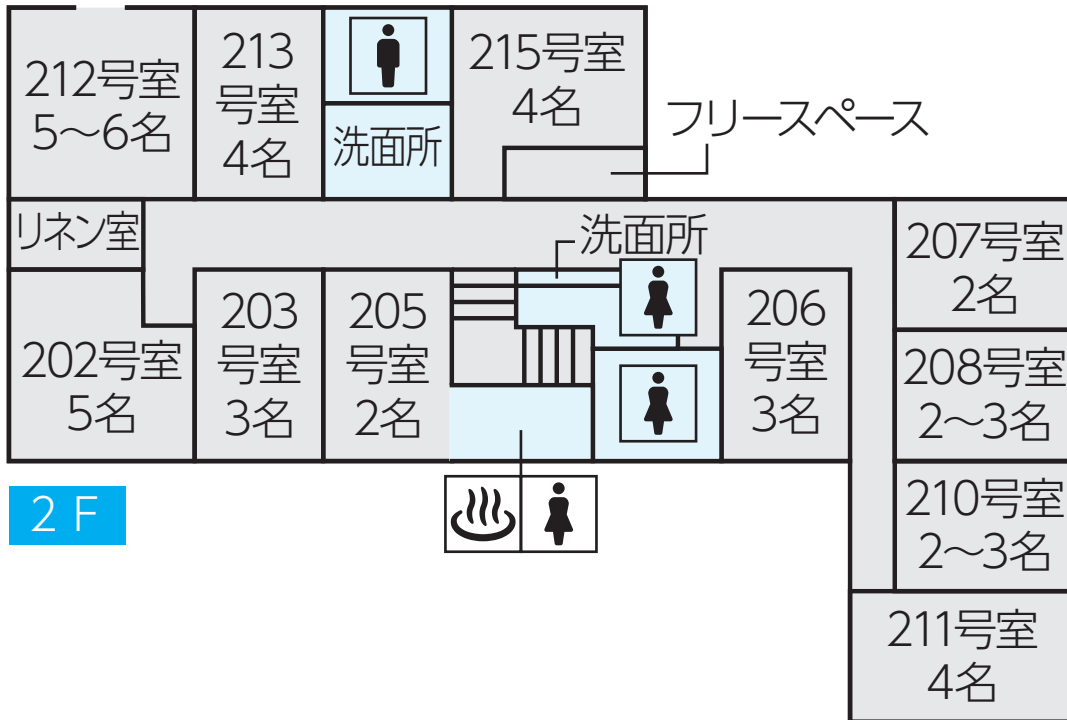

オーバークル

☎0261-75-2070

オーナー 渡辺成明 FAX●0261-75-2041 収容人数●40名
URL●<https://www.gurgl.jp> E-mail●info@gurgl.jp

和牛料理の宿ひまわり

☎0261-75-2292

オーナー 土谷 暢 FAX●0261-75-3284 収容人数●44名
URL●<https://hakuba-himawari.com> E-mail●himawari@hakuba-himawari.com

1F

モンブラン白馬

☎0261-75-2550

オーナー 櫻田健二 FAX●0261-75-2688 収容人数●91名
URL●<http://www.hakubagoryu.net> E-mail●info@hakubagoryu.net

1番館 2F

1205 洋室 2名	1206 洋室 2名	1207 洋室 2名	1208 洋室 2名	1209 洋室 2名
1201 洋室 2名	1202 洋室 2名	1203 洋室 3名		1204 洋室 2名

2番館 2F

	2205 洋室 4名	2206 洋室 3名	2207 洋室 3名
2201 和室 6~7名	2202 和室 6~7名	2203 和室 6~7名	2204 和室 6~7名

1番館 1F

2番館 1F

2番館 B1

白馬パーク

☎0261-75-3151

オーナー 矢野良夫 FAX●0261-75-3145 収容人数●99名
URL●<https://hakubaparkhotel.com/> E-mail●info@hakubaparkhotel.com