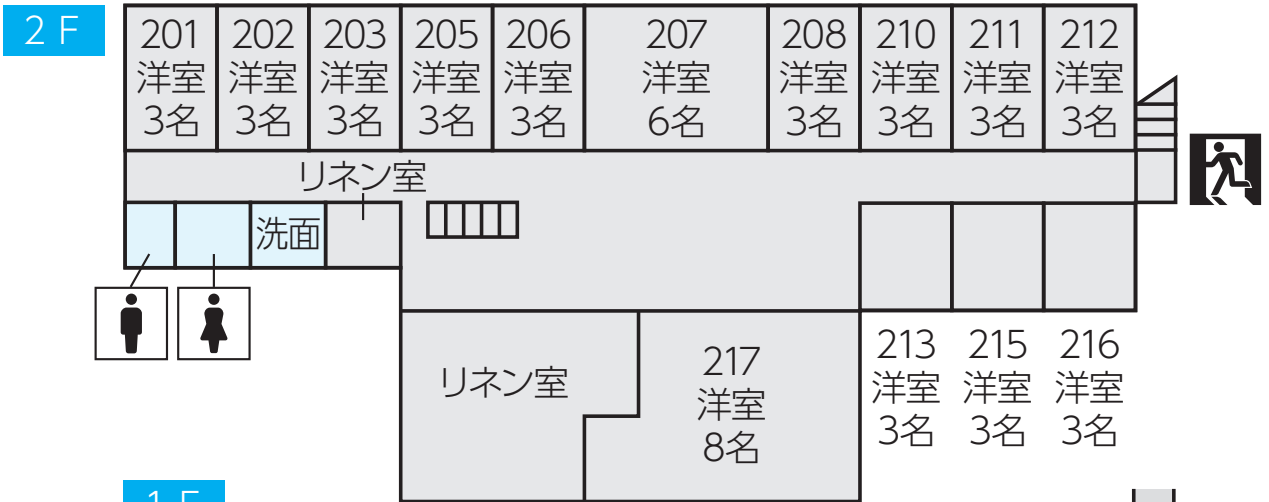

オーバークル

☎0261-75-2070

オーナー 渡辺成明 FAX●0261-75-2041 収容人数●40名
URL●<https://www.gurgl.jp> E-mail●info@gurgl.jp

和牛料理の宿ひまわり

☎0261-75-2292

オーナー 土谷 暢 FAX●0261-75-3284 収容人数●44名
URL●<https://hakuba-himawari.com> E-mail●himawari@hakuba-himawari.com