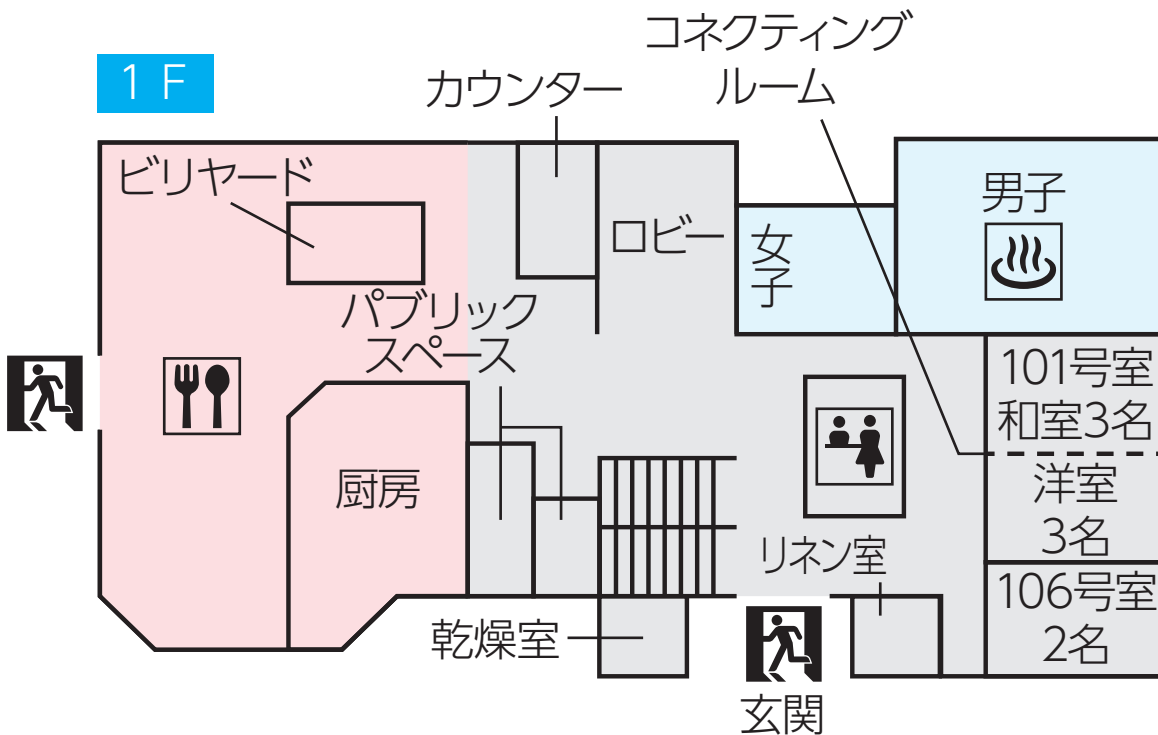

オーバークル

☎0261-75-2070

オーナー 渡辺成明 FAX●0261-75-2041 収容人数●40名
URL●<https://www.gurgl.jp> E-mail●info@gurgl.jp

和牛料理の宿ひまわり

☎0261-75-2292

オーナー 土谷 暢 FAX●0261-75-3284 収容人数●44名
URL●<https://hakuba-himawari.com> E-mail●himawari@hakuba-himawari.com

1F

モンブラン白馬

☎0261-75-2550

オーナー 櫻田健二 FAX●0261-75-2688 収容人数●91名
URL●<http://www.hakubagoryu.net> E-mail●info@hakubagoryu.net

1番館 2F

1205 洋室 2名	1206 洋室 2名	1207 洋室 2名	1208 洋室 2名	1209 洋室 2名
1201 洋室 2名	1202 洋室 2名	1203 洋室 3名		1204 洋室 2名

2番館 2F

	2205 洋室 4名	2206 洋室 3名	2207 洋室 3名
2201 和室 6~7名	2202 和室 6~7名	2203 和室 6~7名	2204 和室 6~7名

1番館 1F

2番館 1F

2番館 B1

白馬パーク

☎0261-75-3151

オーナー 矢野良夫 FAX●0261-75-3145 収容人数●99名
URL●<https://hakubaparkhotel.com/> E-mail●info@hakubaparkhotel.com