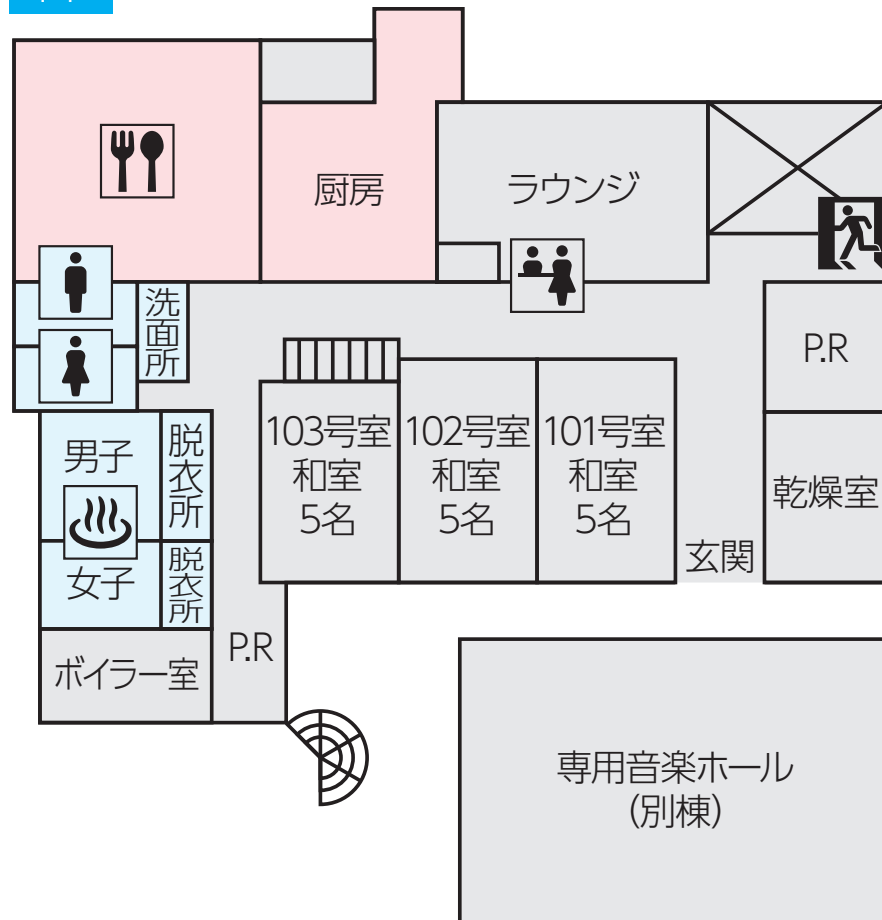

リバーサイドやまや

☎0261-75-2525

オーナー 松本圭司 FAX●0261-75-3471 収容人数●70名
URL●<https://goryuu.com> E-mail●yamaya@sweet.ocn.ne.jp

1 F

2 F

ウルル

☎0261-75-2774

オーナー 岩井良三 FAX●0261-75-2263 収容人数●59名
URL●<https://ullr.jp/> E-mail●info@ullr.jp