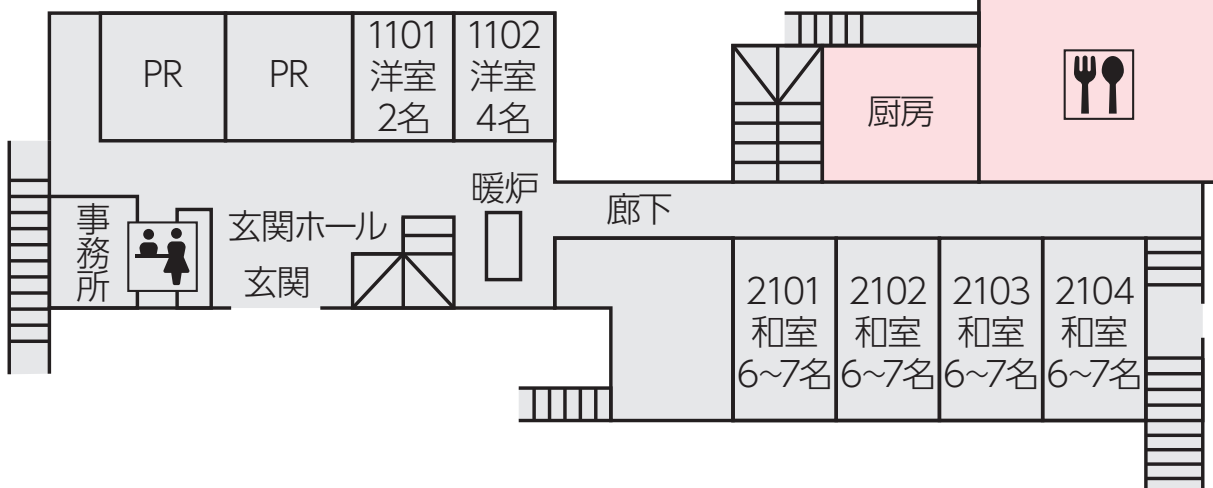

1F

モンブラン白馬

☎0261-75-2550

オーナー 櫻田健二 FAX●0261-75-2688 収容人数●91名
URL●<http://www.hakubagoryu.net> E-mail●info@hakubagoryu.net

1番館 2F

1205 洋室 2名	1206 洋室 2名	1207 洋室 2名	1208 洋室 2名	1209 洋室 2名
1201 洋室 2名	1202 洋室 2名	1203 洋室 3名		1204 洋室 2名

2番館 2F

	2205 洋室 4名	2206 洋室 3名	2207 洋室 3名
2201 和室 6~7名	2202 和室 6~7名	2203 和室 6~7名	2204 和室 6~7名

1番館 1F

2番館 1F

2番館 B1

白馬パーク

☎0261-75-3151

オーナー 矢野良夫 FAX●0261-75-3145 収容人数●99名
URL●<https://hakubaparkhotel.com/> E-mail●info@hakubaparkhotel.com