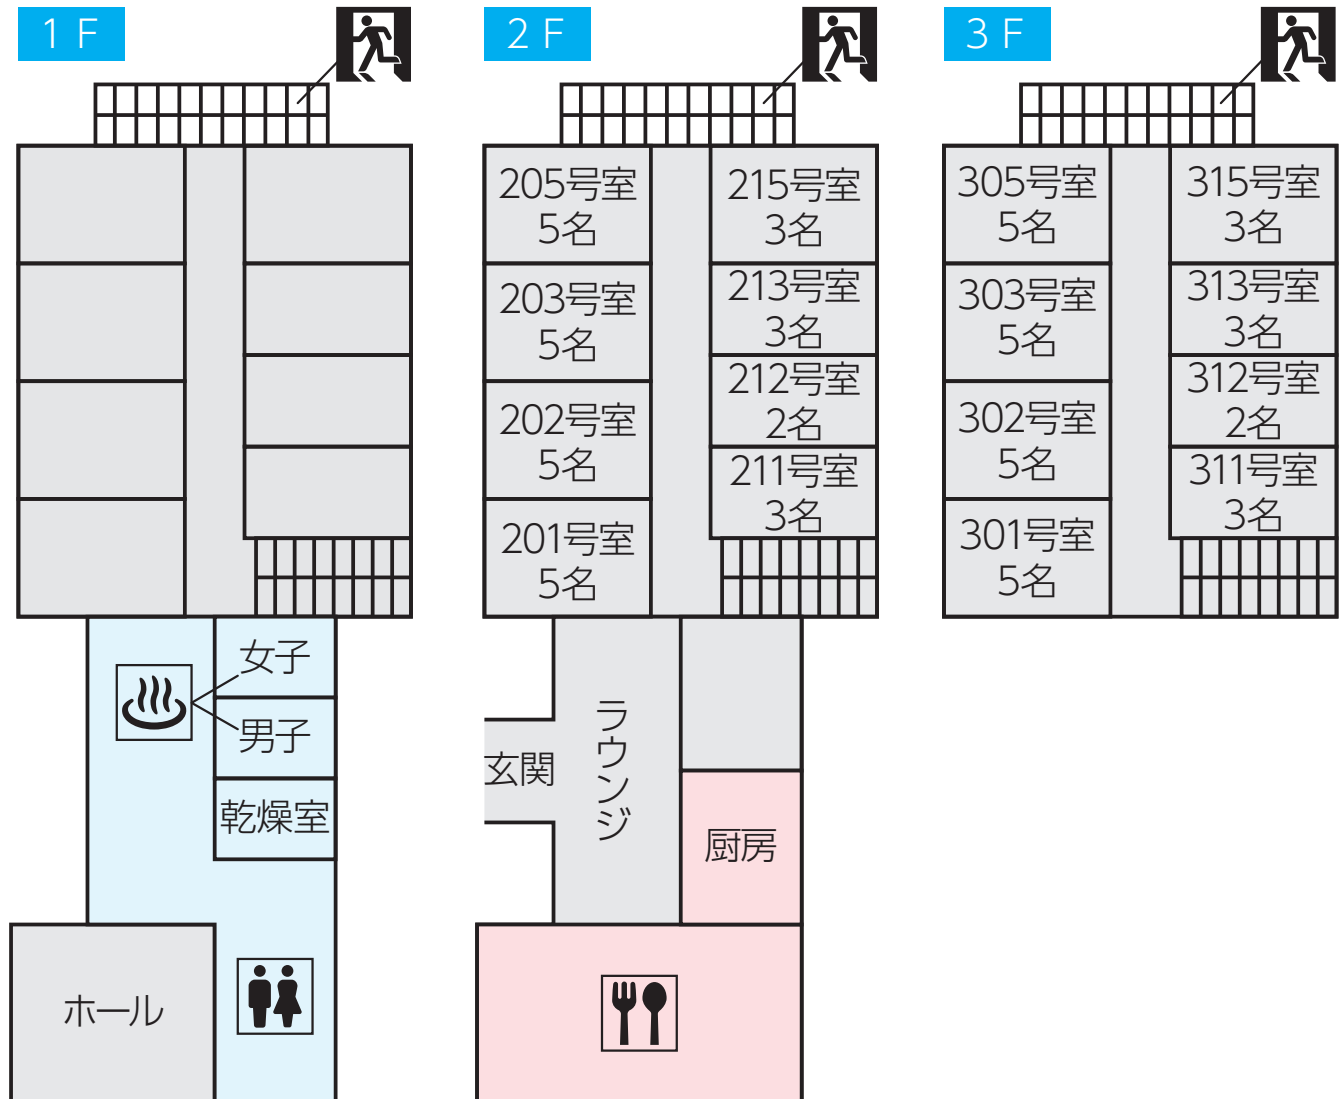

1F

モンブラン白馬

☎0261-75-2550

オーナー 櫻田健二 FAX●0261-75-2688 収容人数●91名
URL●<http://www.hakubagoryu.net> E-mail●info@hakubagoryu.net

1番館 2F

1205 洋室 2名	1206 洋室 2名	1207 洋室 2名	1208 洋室 2名	1209 洋室 2名
1201 洋室 2名	1202 洋室 2名	1203 洋室 3名		1204 洋室 2名

2番館 2F

	2205 洋室 4名	2206 洋室 3名	2207 洋室 3名
2201 和室 6~7名	2202 和室 6~7名	2203 和室 6~7名	2204 和室 6~7名

1番館 1F

2番館 1F

2番館 B1

白馬パーク

☎0261-75-3151

オーナー 矢野良夫 FAX●0261-75-3145 収容人数●99名
URL●<https://hakubaparkhotel.com/> E-mail●info@hakubaparkhotel.com