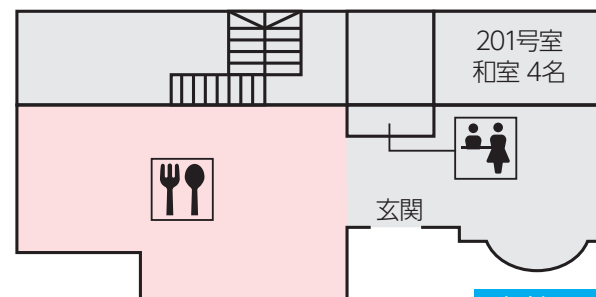

別館 2F

レディダイアナ&セントジョージ

☎0261-75-3525

オーナー 櫻田健二 FAX●0261-75-3540 収容人数●100名

URL●<http://www.ladydiana.jp>

本館2F

別館2F

本館B1