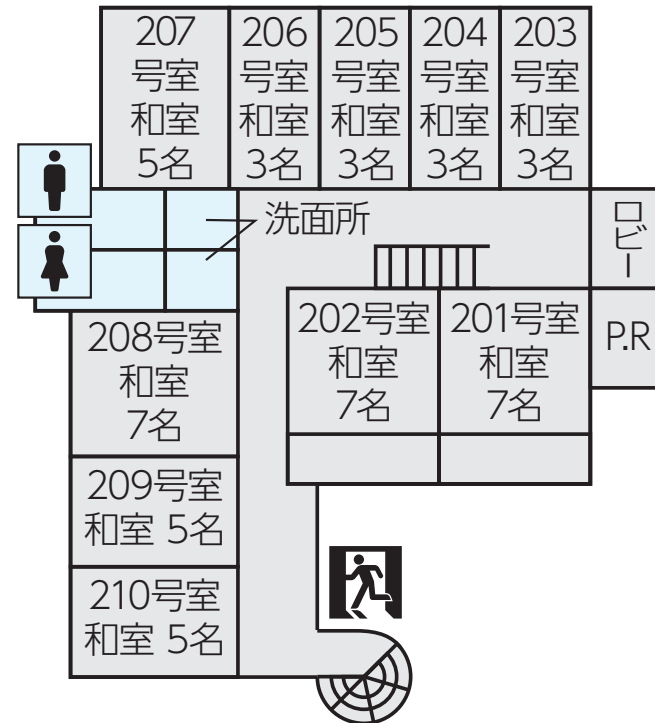

リバーサイドやまや

☎0261-75-2525

オーナー 松本圭司 FAX●0261-75-3471 収容人数●70名
URL●<https://goryuu.com> E-mail●yamaya@sweet.ocn.ne.jp

1 F

2 F

ウルル

☎0261-75-2774

オーナー 岩井良三 FAX●0261-75-2263 収容人数●59名
URL●<https://ullr.jp/> E-mail●info@ullr.jp