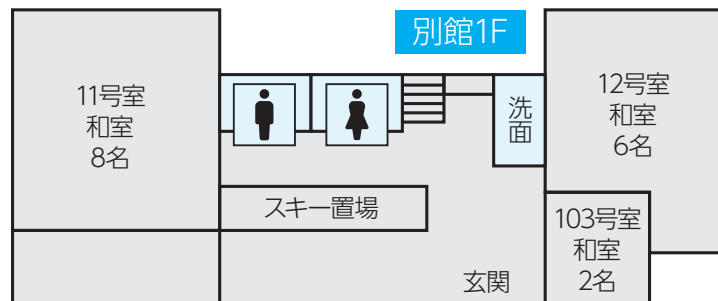

レディダイアナ&セントジョージ

☎0261-75-3525

オーナー 櫻田健二 FAX●0261-75-3540 収容人数●100名

URL●<http://www.ladydiana.jp>

本館2F

別館2F

本館B1

本館1F

別館1F