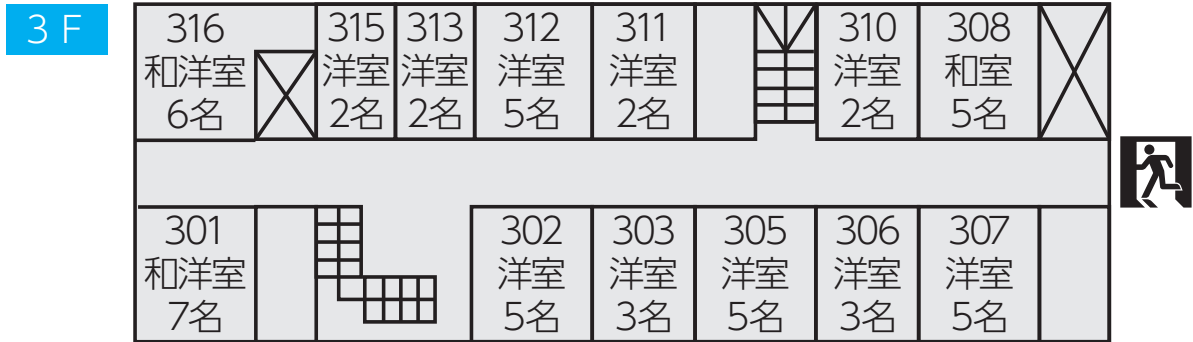

本館1F

別館1F

サンマルテ

☎0261-75-2133

オーナー 下川茂樹 FAX●0261-75-2194 収容人数●83名
 URL●<https://sanmalte.com> E-mail●info@sanmalte.com

ペンションクック

☎0261-75-3035

オーナー 野々山 建 FAX●0261-75-3107 収容人数●42名
URL●<https://cook.jp> E-mail●info@cook.jp