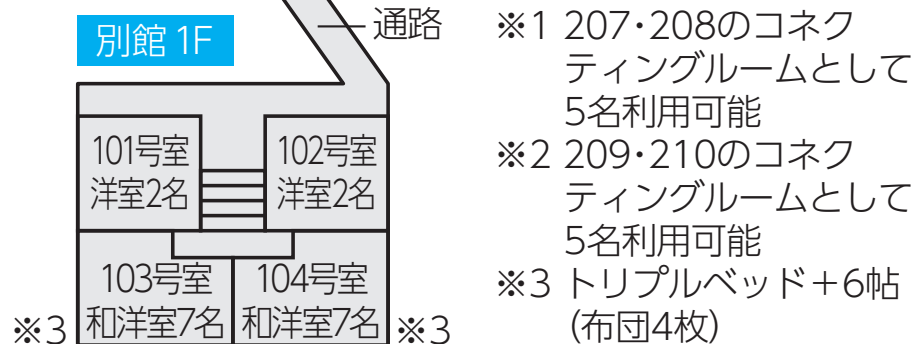

2番館 2F

	2205 洋室 4名	2206 洋室 3名	2207 洋室 3名
2201 和室 6~7名	2202 和室 6~7名	2203 和室 6~7名	2204 和室 6~7名

1番館 1F

2番館 1F

2番館 B1

白馬パーク

☎0261-75-3151

オーナー 矢野良夫 FAX●0261-75-3145 収容人数●99名
URL●<https://hakubaparkhotel.com/> E-mail●info@hakubaparkhotel.com

セジュールミント

☎0261-75-3250

オーナー 国 忠敏 FAX ● 0261-75-3923 収容人数 ● 50名
 URL ● <http://hakubamint.jp> E-mail ● info@hakubamint.jp

本館 2F

本館 BF

本館 1F

別館 BF

別館 1F