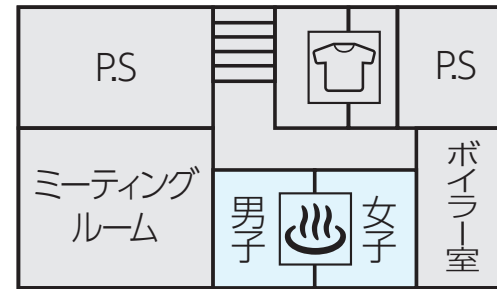

2番館 2F

	2205 洋室 4名	2206 洋室 3名	2207 洋室 3名
2201 和室 6~7名	2202 和室 6~7名	2203 和室 6~7名	2204 和室 6~7名

1番館 1F

2番館 1F

2番館 B1

白馬パーク

☎0261-75-3151

オーナー 矢野良夫 FAX●0261-75-3145 収容人数●99名
URL●<https://hakubaparkhotel.com/> E-mail●info@hakubaparkhotel.com

セジュールミント

☎0261-75-3250

オーナー 国 忠敏 FAX ● 0261-75-3923 収容人数 ● 50名
 URL ● <http://hakubamint.jp> E-mail ● info@hakubamint.jp

本館 2F

本館 BF

本館 1F

別館 BF

別館 1F