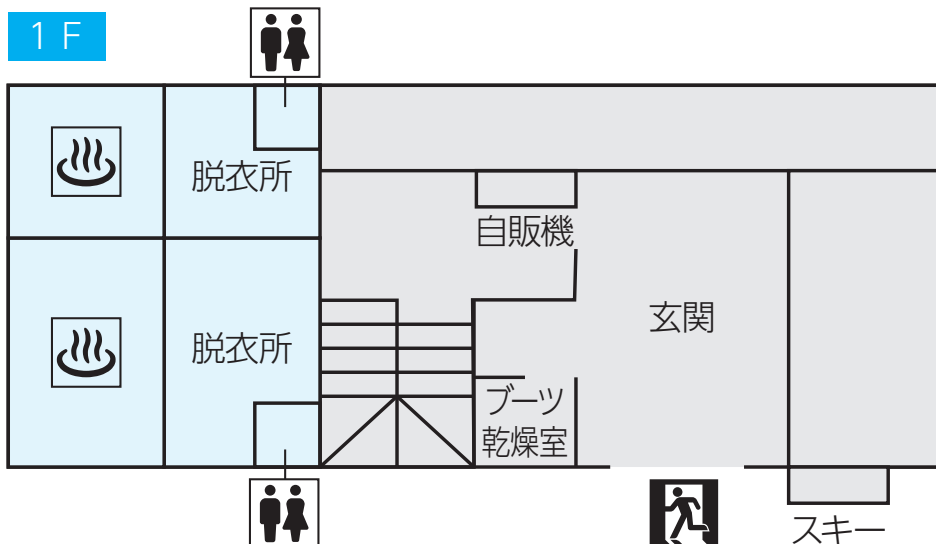

パルズイン雷鳥

☎0261-75-2055

オーナー 渡部虎史 FAX●0261-85-2206 収容人数●54名
URL●<https://pals-inn-raicho.com> E-mail●info@pals-inn-raicho.com

3F

2F

1F

ノンネル

☎0261-75-2447