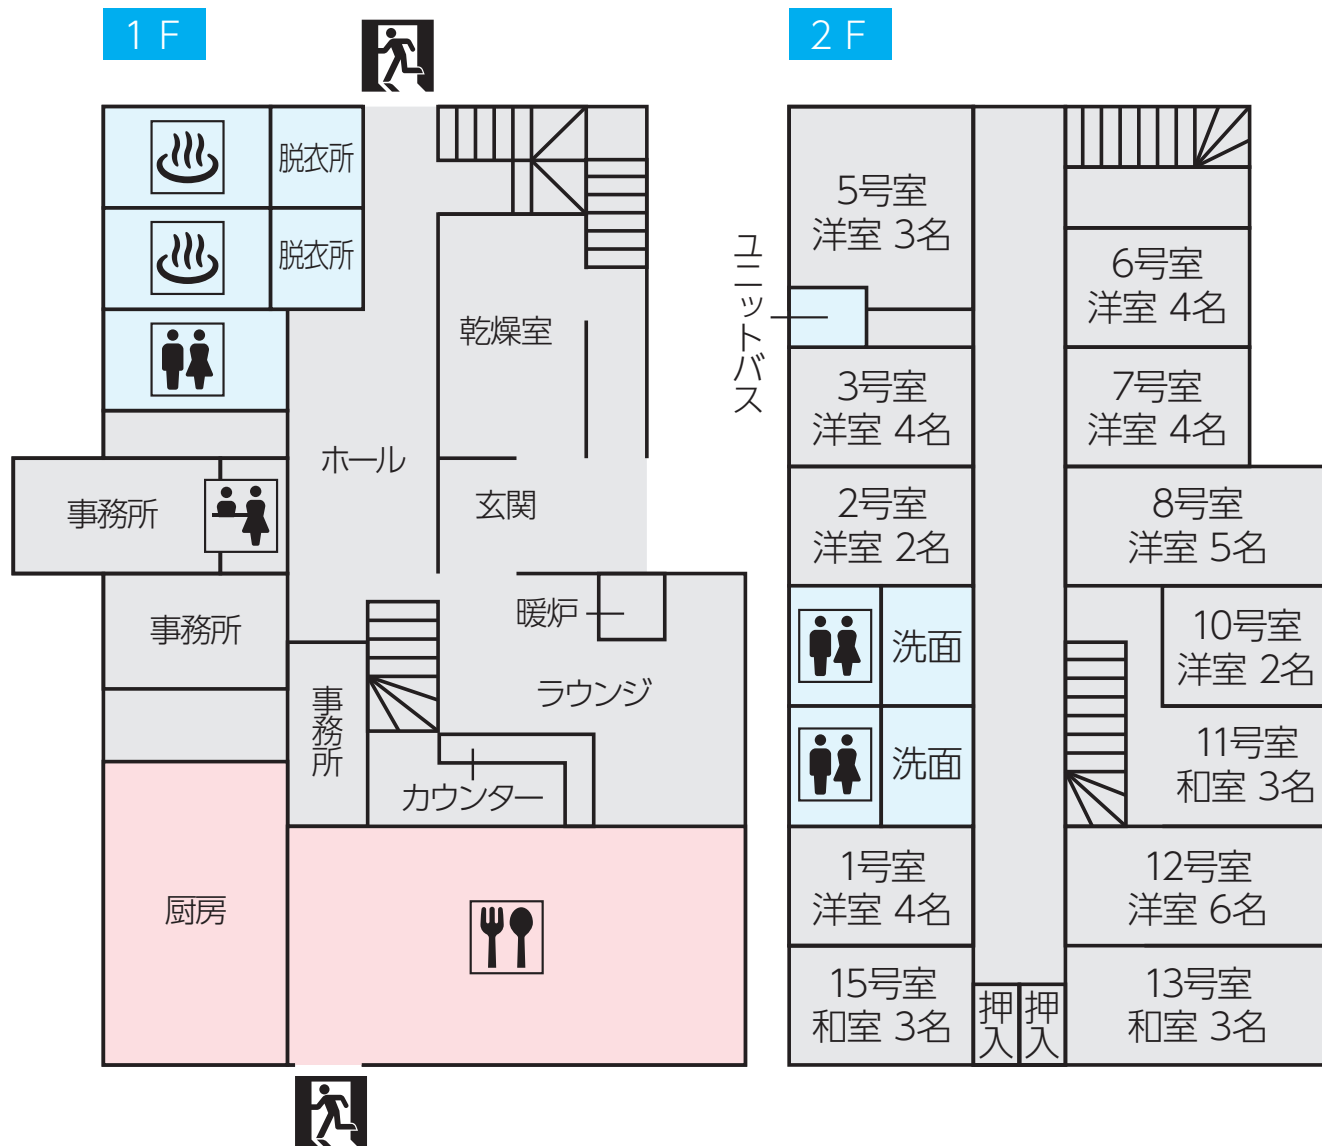

オーバークル

☎0261-75-2070

オーナー 渡辺成明 FAX●0261-75-2041 収容人数●40名
URL●<https://www.gurgl.jp> E-mail●info@gurgl.jp

和牛料理の宿ひまわり

☎0261-75-2292

オーナー 土谷 暢 FAX●0261-75-3284 収容人数●44名
URL●<https://hakuba-himawari.com> E-mail●himawari@hakuba-himawari.com

2番館 2F

	2205 洋室 4名	2206 洋室 3名	2207 洋室 3名
2201 和室 6~7名	2202 和室 6~7名	2203 和室 6~7名	2204 和室 6~7名

1番館 1F

2番館 1F

2番館 B1

白馬パーク

☎0261-75-3151

オーナー 矢野良夫 FAX●0261-75-3145 収容人数●99名
URL●<https://hakubaparkhotel.com/> E-mail●info@hakubaparkhotel.com