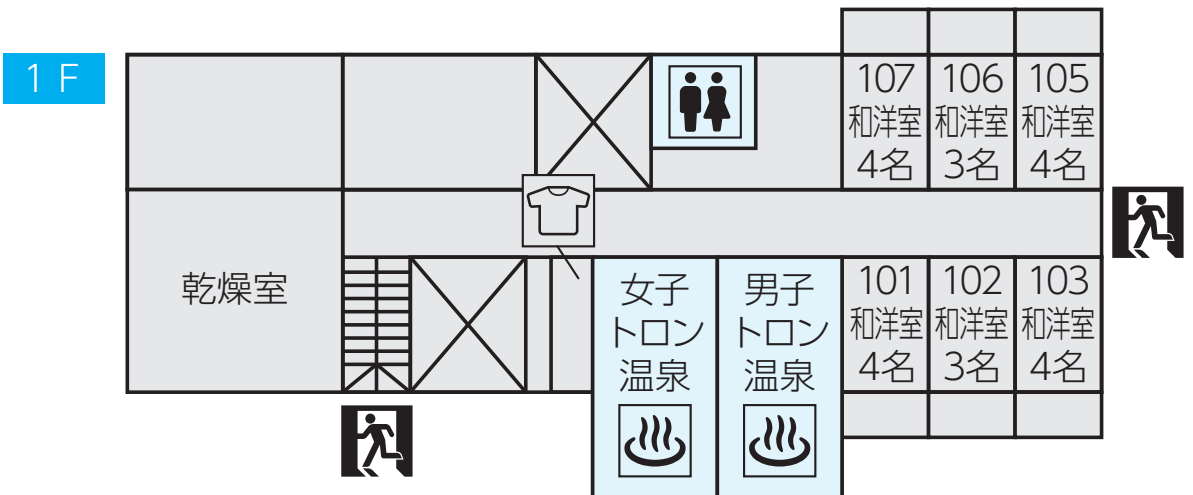

本館1F

別館1F

サンマルテ

☎0261-75-2133

オーナー 下川茂樹 FAX●0261-75-2194 収容人数●83名
 URL●<https://sanmalte.com> E-mail●info@sanmalte.com

ペンションクック

☎0261-75-3035

オーナー 野々山 建 FAX●0261-75-3107 収容人数●42名
URL●<https://cook.jp> E-mail●info@cook.jp

2F

- ※1 2Fはベッドの洋室となります。丸印はエキストラベッドでの対応となります。
- ※2 101号室は和室です。
- ※3 2段ベッドが3セット、計6ベッドのお部屋です。丸印は寝具を追加しての対応となります。

1F

地下