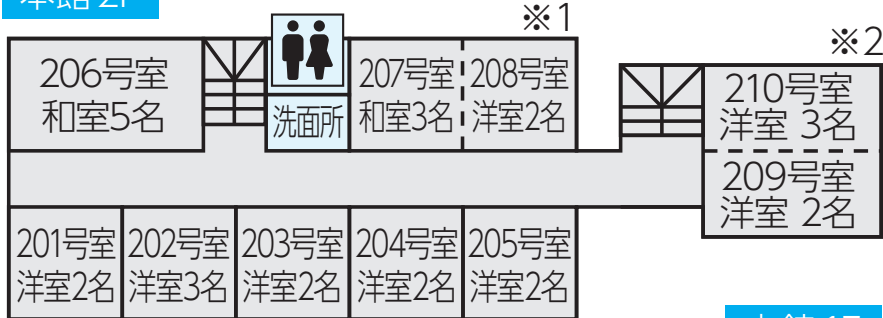

セジュールミント

☎0261-75-3250

オーナー 国 忠敏 FAX ● 0261-75-3923 収容人数 ● 50名
URL ● <http://hakubamint.jp> E-mail ● info@hakubamint.jp

本館 2F