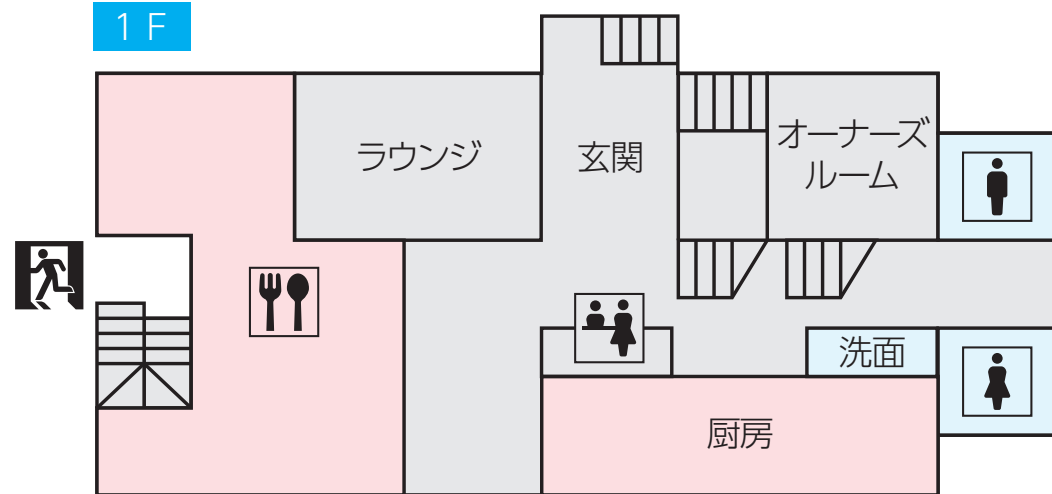

ノンネル

☎0261-75-2447

オーナー 下川勝司 FAX●0261-75-3297 収容人数●52名
URL●<https://www.hakubagoryu.com/nonnel/> E-mail●nonnel.yoyaku@gmail.com

別棟

B F

1 F

2 F