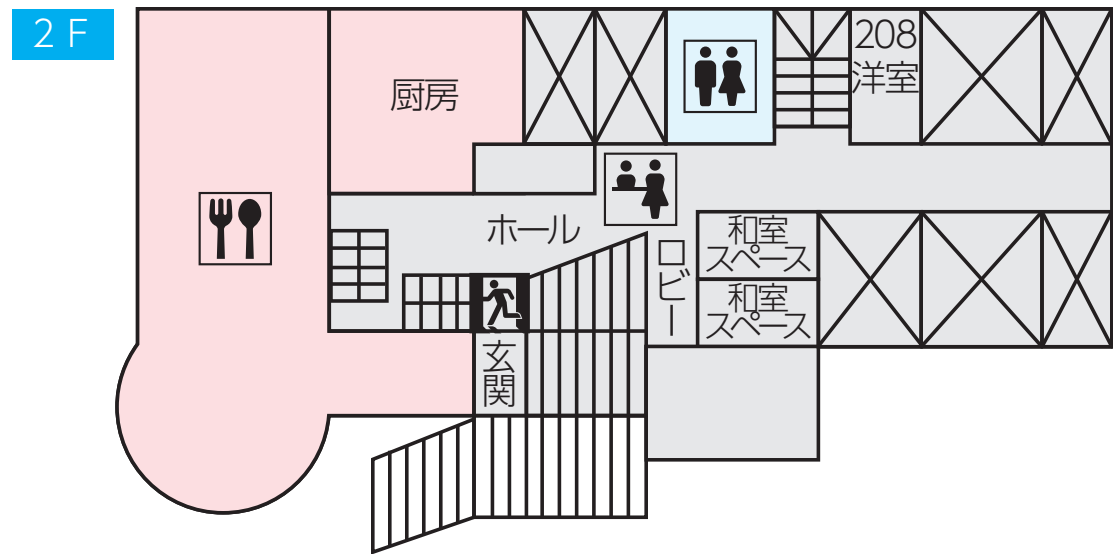

本館1F

別館1F

サンマルテ

☎0261-75-2133

オーナー 下川茂樹 FAX●0261-75-2194 収容人数●83名
 URL●<https://sanmalte.com> E-mail●info@sanmalte.com

ペンションクック

☎0261-75-3035

オーナー 野々山 建 FAX●0261-75-3107 収容人数●42名
URL●<https://cook.jp> E-mail●info@cook.jp

2F

- ※1 2Fはベッドの洋室となります。丸印はエキストラベッドでの対応となります。
- ※2 101号室は和室です。
- ※3 2段ベッドが3セット、計6ベッドのお部屋です。丸印は寝具を追加しての対応となります。

1F

地下