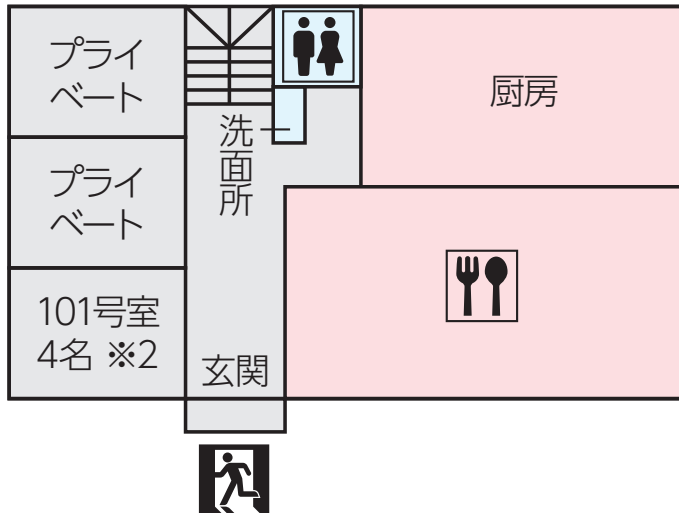

本館1F

別館1F

サンマルテ

☎0261-75-2133

オーナー 下川茂樹 FAX●0261-75-2194 収容人数●83名
 URL●<https://sanmalte.com> E-mail●info@sanmalte.com

ペンションクック

☎0261-75-3035

オーナー 野々山 建 FAX●0261-75-3107 収容人数●42名
URL●<https://cook.jp> E-mail●info@cook.jp

2F

- ※1 2Fはベッドの洋室となります。丸印はエキストラベッドでの対応となります。
- ※2 101号室は和室です。
- ※3 2段ベッドが3セット、計6ベッドのお部屋です。丸印は寝具を追加しての対応となります。

1F

地下