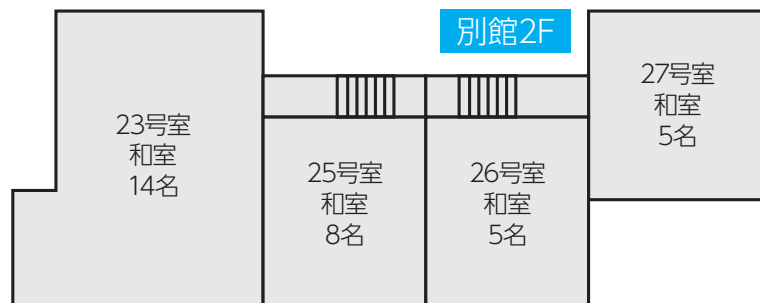

別館 2F

レディダイアナ&セントジョージ

☎0261-75-3525

オーナー 櫻田健二 FAX●0261-75-3540 収容人数●100名

URL●<http://www.ladydiana.jp>

本館2F

別館2F

本館B1